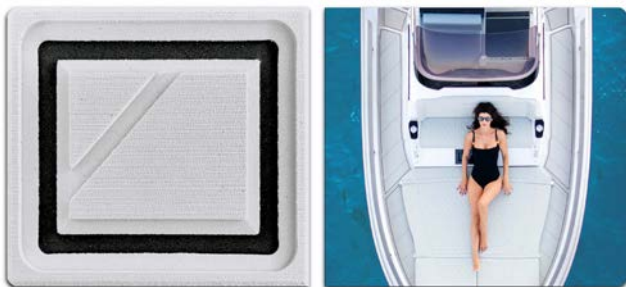

GELCOAT

GLT 31 Ice White

GLT 32 Quantum Grey

GLT 33 Carbon Black

SEADECK

SDK 41 Ligth Grey

SDK 43 Sahara Camel