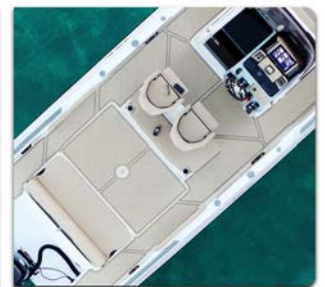

SDK 43 Sahara Camel