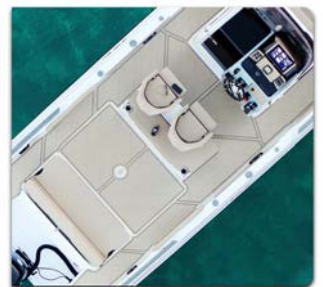

SDK 43 Sahara Camel